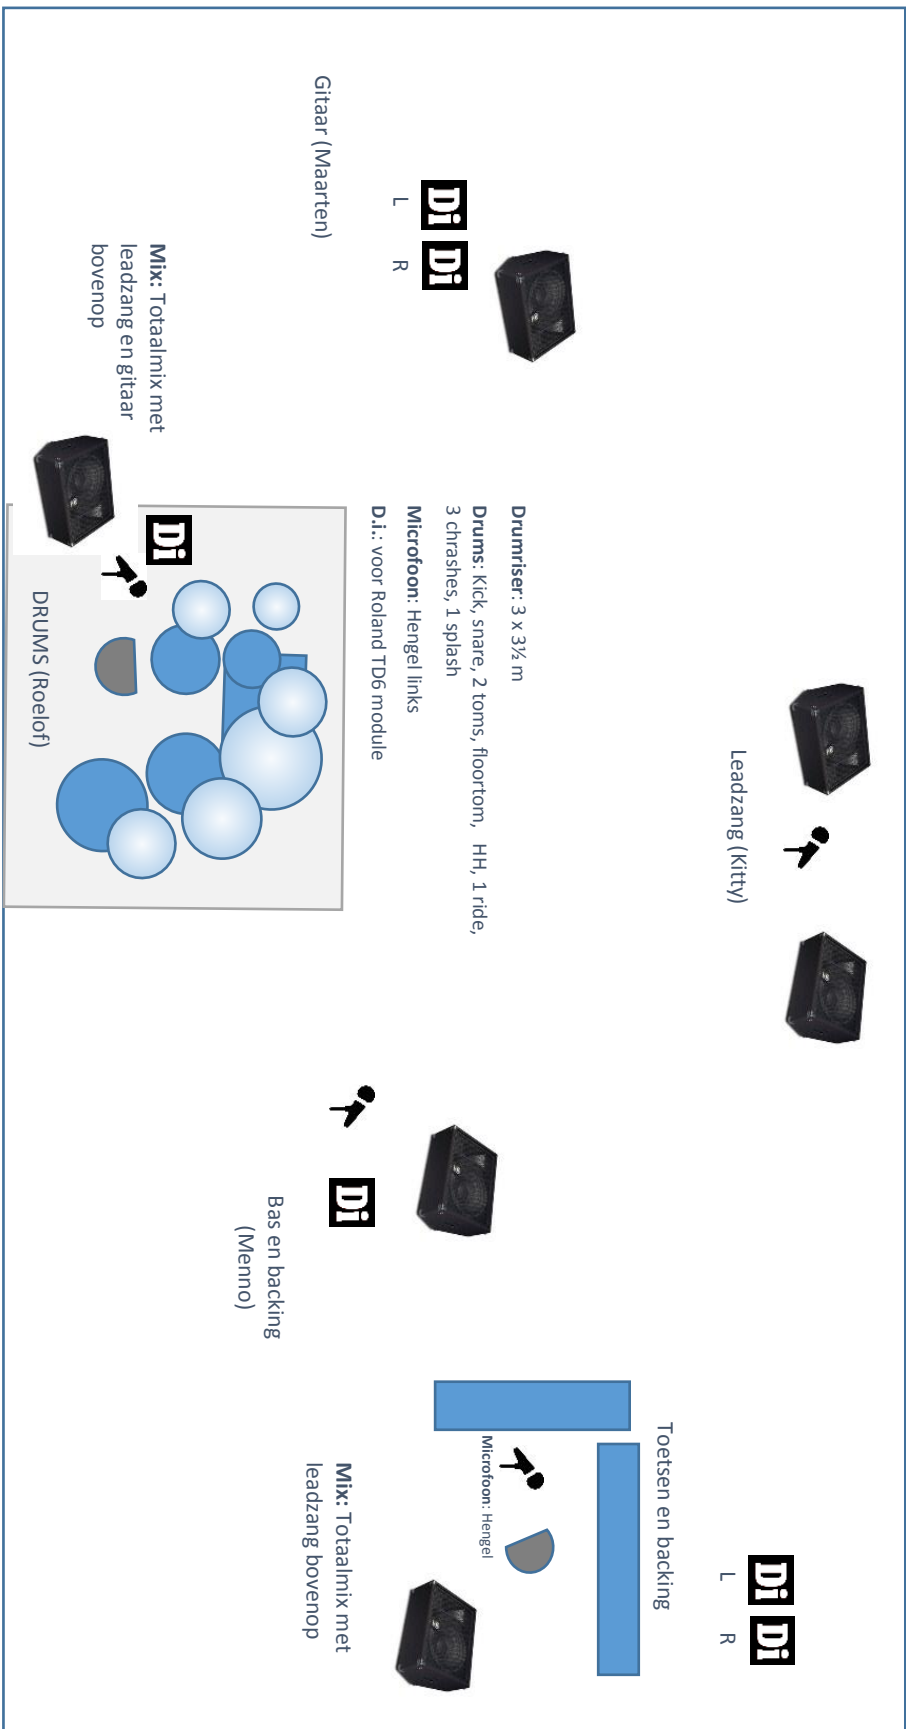

Technische en hospitality rider Back to Blondie

Contact: Roelof Koelman (06 22 50 60 38 // roelof.koelman@gmail.com)
Menno Bemelmans (06 25 51 59 92 // mentheman@gmail.com)

Hospitality

- Afsluitbare kleedruimte met spiegel
- Fris en water (plat)

Zaal